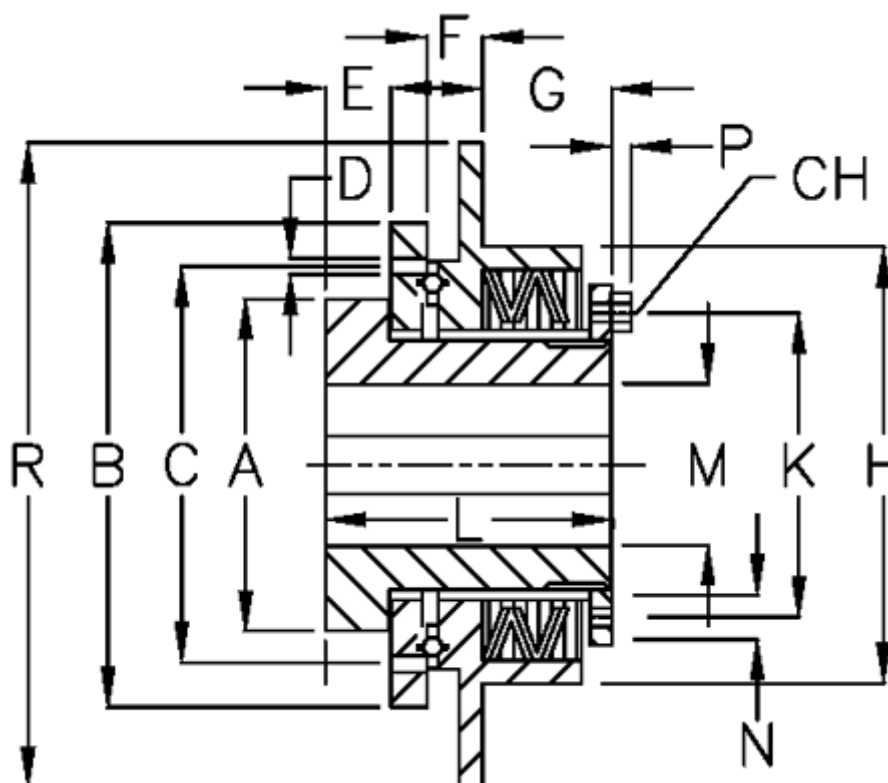

Varenummer: 46952511  
 Beskrivelse: Safeguard mini E 25 S

## Mål

A = 46  
 B = 70  
 C = 59  
 CH = 8  
 D = 6xM5  
 E = 16.5  
 F = 7.0  
 G = 23.2

H = 74  
 K = 54  
 L = 57  
 M max = 25  
 M min = 10  
 N = 4  
 P = 3.5  
 R = 100

Tallerkenfjeder monterings = 5x1S  
 Tallerkenfjeder udførelse = S - let